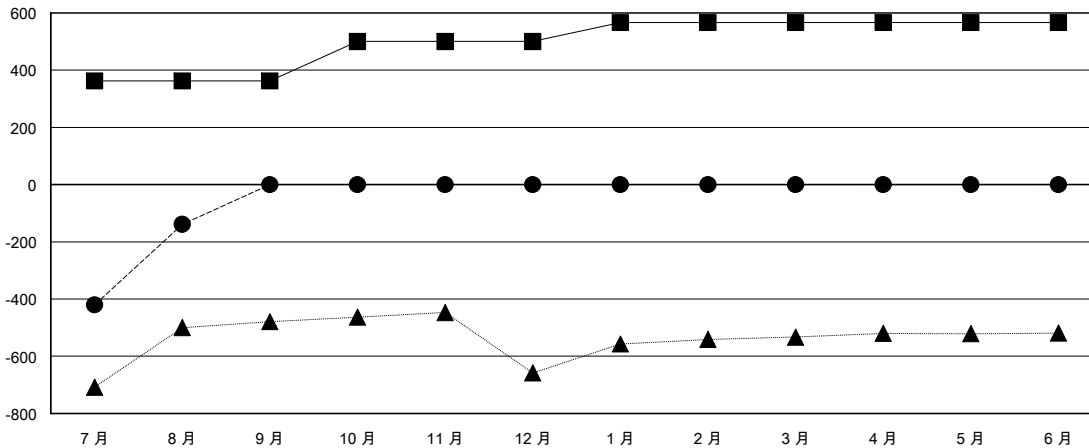

MONTHLY MEMBERSHIP PROGRESS REPORT

District 300A2

Results as of: 8/31/2016

GMT: PEI-JEN CHEN

地點 REP OF CHINA

GMT憲章區 5

分會				
成果 2016-2017				
季	新分會目標	新會	會員流失的分會	淨增/減
7月/8月/9月	4	6	0	6
10月/11月/12月	3	0	0	0
1月/2月/3月	1	0	0	0
4月/5月/6月	0	0	0	0

位會員@每位須繳				
成果 2016-2017				
季	新會員目標	增加的授證/新會員	退會人數	淨增/減
7月/8月/9月	362	548	687	-139
10月/11月/12月	138	0	0	0
1月/2月/3月	66	0	0	0
4月/5月/6月	0	0	0	0

目標與實際新會累積

目標和實際會員累積

已取消的分會: 0	75 CLUBS OF 112 增添1位或以上的新會員	性別分佈
		男 2,315 (62.05%)
		女 1,416 (37.95%)
放棄的會員	點擊這裡取得健康評估資料	家庭單位會員 520
過世 5		戶長 237
分會已取消 0		非戶長 283
其他 682		
總計 687		