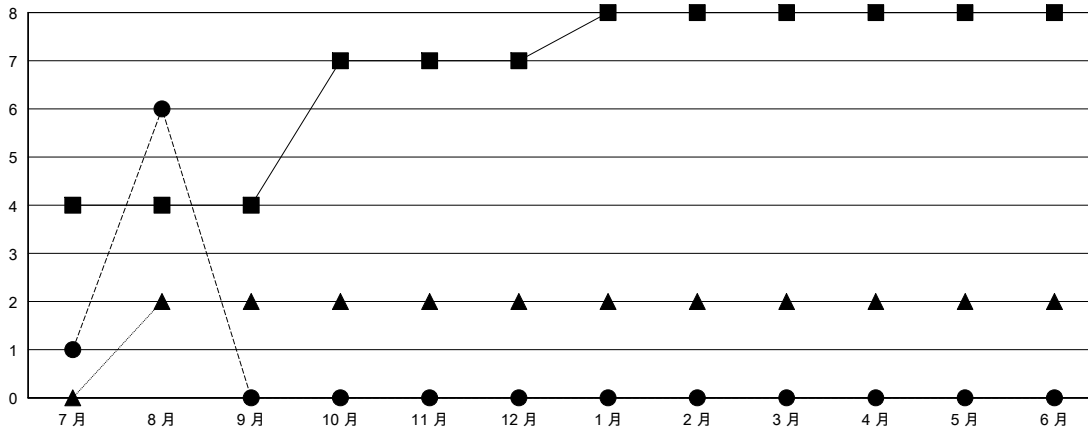

MONTHLY MEMBERSHIP PROGRESS REPORT

District 300A2

Results as of: 8/31/2016

GMT: PEI-JEN CHEN

地點 REP OF CHINA

GMT憲章區 5

分會				
成果 2016-2017				
季	新分會目標	新會	會員流失的分會	淨增/減
7月/8月/9月	4	6	0	6
10月/11月/12月	3	0	0	0
1月/2月/3月	1	0	0	0
4月/5月/6月	0	0	0	0

位會員@每位須繳				
成果 2016-2017				
季	新會員目標	增加的授證/新會員	退會人數	淨增/減
7月/8月/9月	362	548	687	-139
10月/11月/12月	138	0	0	0
1月/2月/3月	66	0	0	0
4月/5月/6月	0	0	0	0

目標與實際新會累積

目標和實際會員累積

已取消的分會: 0	75 CLUBS OF 112 增添1位或以上的新會員	性別分佈
		男 2,315 (62.05%)
		女 1,416 (37.95%)
放棄的會員	點擊這裡取得健康評估資料	家庭單位會員 520
過世 5		戶長 237
分會已取消 0		非戶長 283
其他 682		
總計 687		